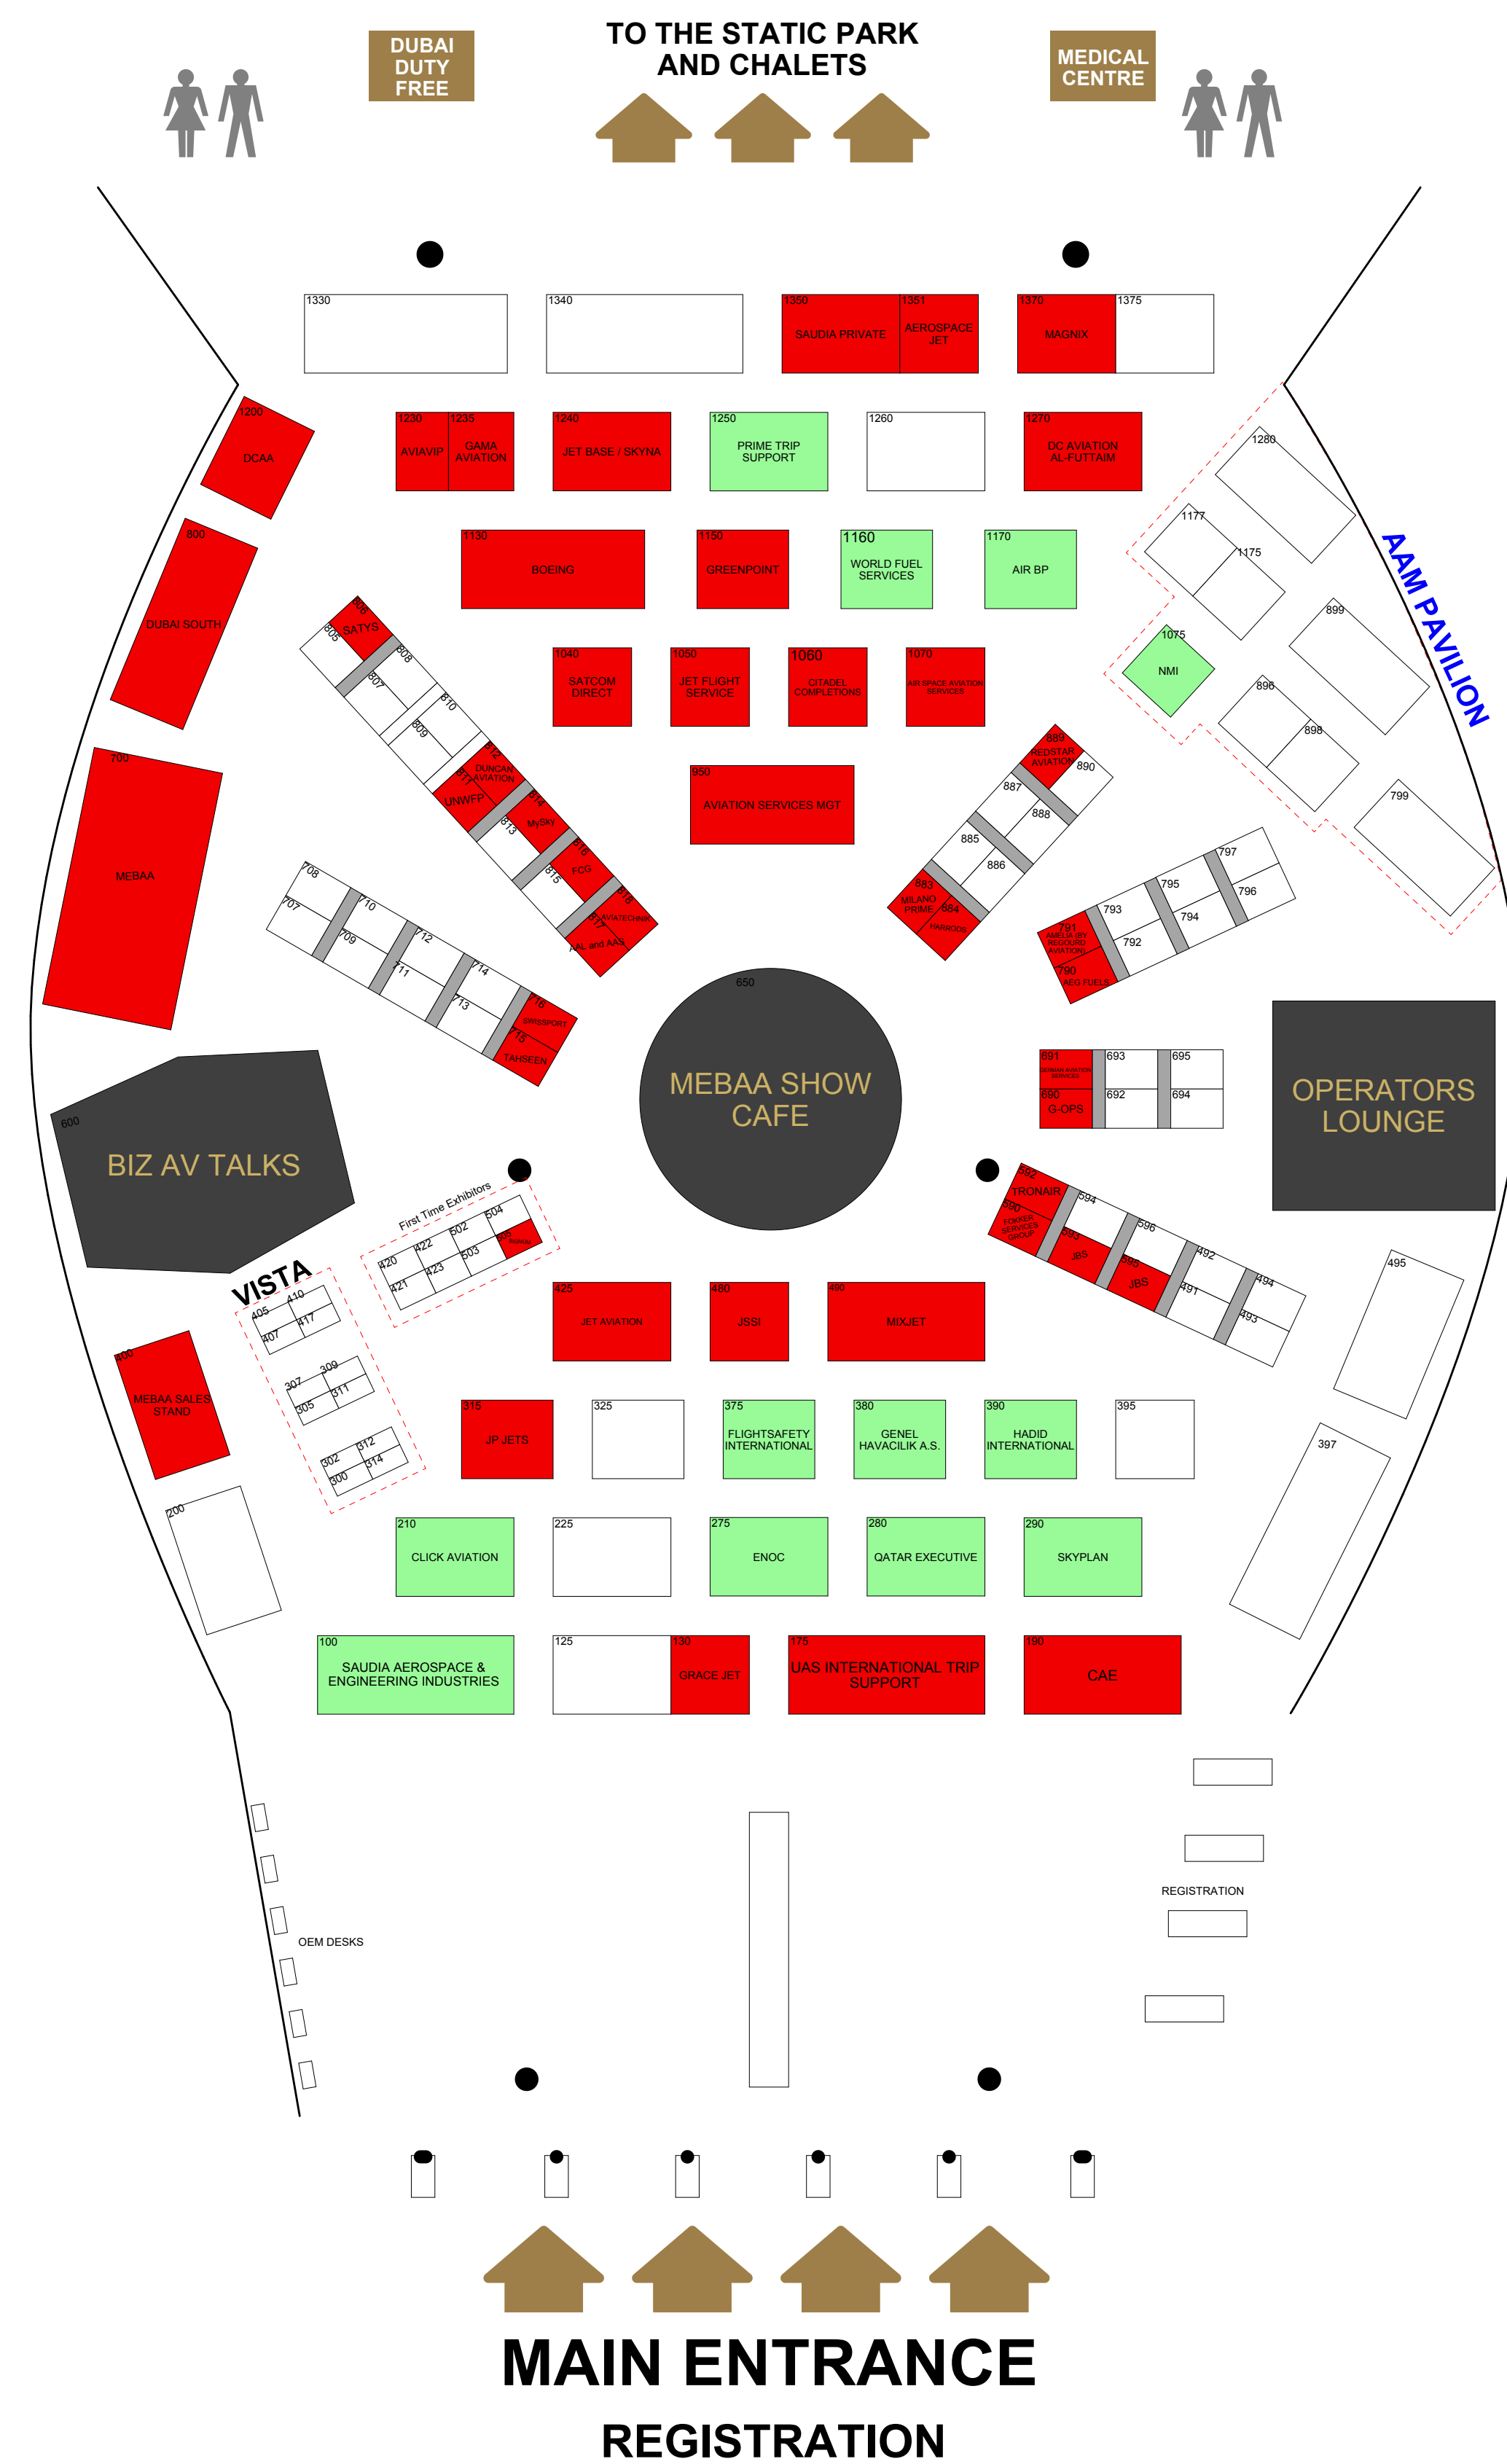

- EMPIRE AVIATION
- A09 PLATINUM GUEST LOUNGE
- A10 PLATINUM GUEST LOUNGE
- A11 -
- A12 -
- A13 GULFSTREAM
- A14 GULFSTREAM
- A15 -
- A16 -
- A17 -
- A18 -
- A19 AIRBUS
- A20 -
- A21 VISTAJET
- A22 BOMBARDIER
- A23 MUKAMALAH AVIATION
- A24 DASSAULT AVIATION
- A25 BOEING
- A26 BOEING
- A27 -
- A28 EMBRAER
- A29 -
- A30 HONEYWELL
- P1 ORGANISER'S CHALET
- P3 -
- P4 -
- P6 -
- S2 RIKAS HOSPITALITY
- S10 -

MEBAA™
SHOW

2024
DWC, Airshow Site

Sold
Reserved