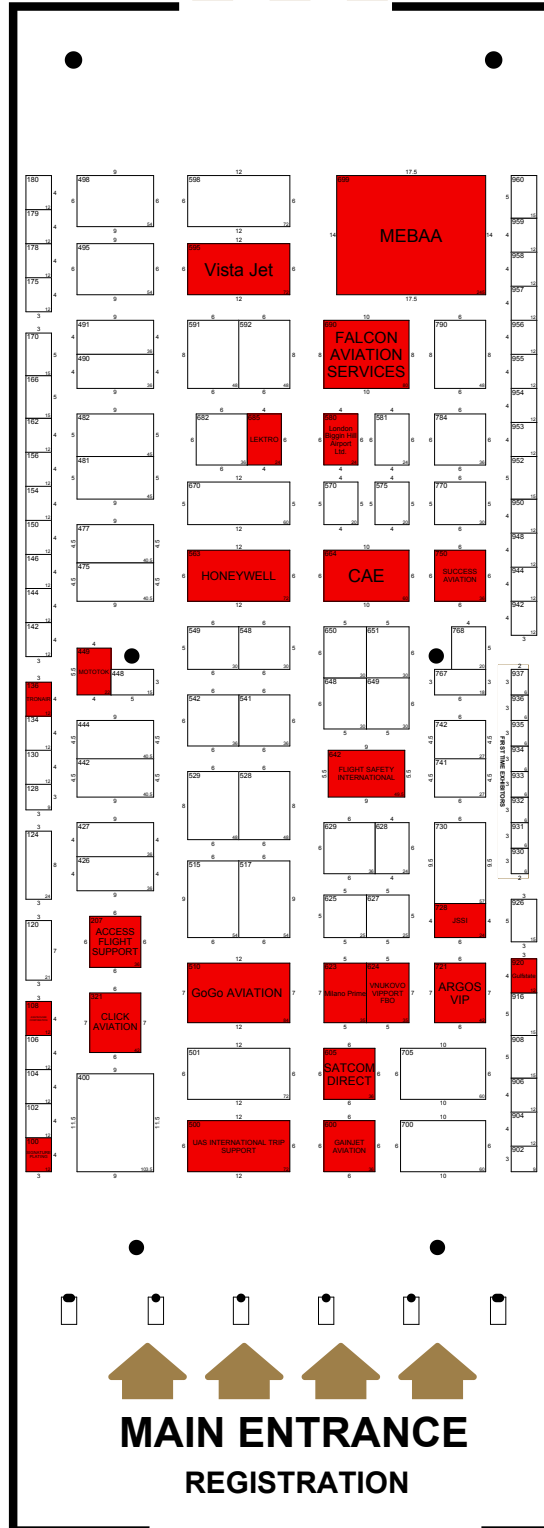

A21BOEING
A22BOEING
A23AMAC AEROSPACE
A24-
A25EMBRAER
A26-
A27-

A28-
A29-
A30-

A08-
A09-
A10-
A11-
A12JET AVIATION
A13-
A14-

A15-
A16AIRBUS
A17GULFSTREAM
A18GULFSTREAM
A19-
A20DASSAULT AVIATI

P7
ELECTRIC

P8

MEBATM

SHOW

December 2020
DWC, Airshow Site

MAIN ENTRANCE
REGISTRATION

Sold
Reserved